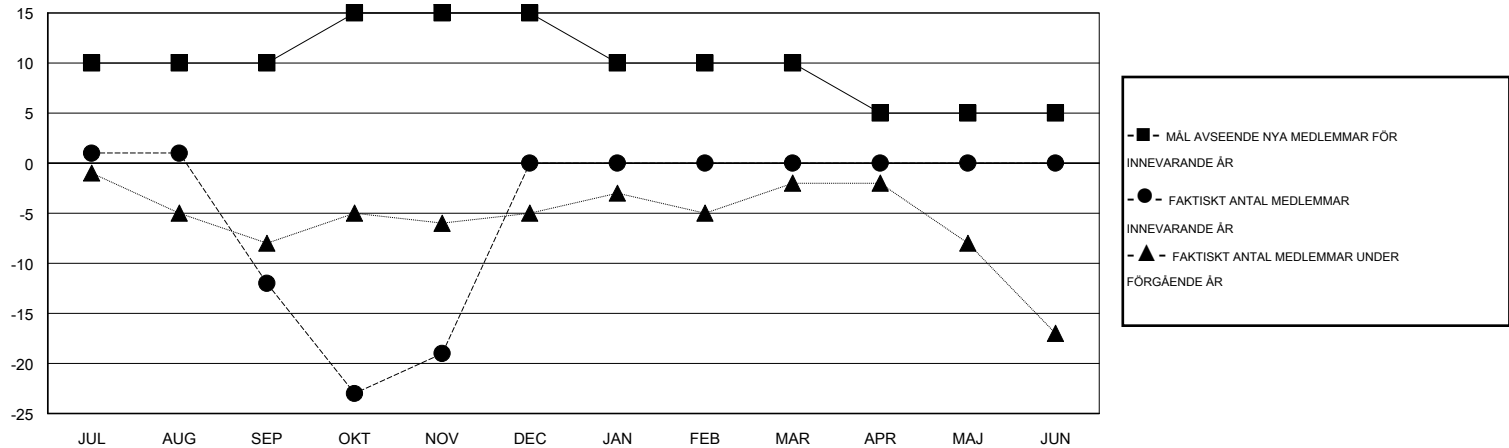

MONTHLY MEMBERSHIP PROGRESS REPORT

District 101SM

Results as of: 11/30/2016

GMT: Kenneth Persson

OMRÅDE SWEDEN

GMT KO 4

| Klubbar | | | | | Medlemmar | | | | |
|------------------------|--------------------------|-------------|-----------------|--------------------------|------------------------|----------------------------|------------------------------------|-------------------|--------------------------|
| RESULTAT FÖR 2016-2017 | | | | | RESULTAT FÖR 2016-2017 | | | | |
| KVARTAL | MÅL AVSEENDE NYA KLUBBAR | NYA KLUBBAR | AVFÖRDA KLUBBAR | NETTOTILLVÅX T/MINSKNING | KVARTAL | MÅL AVSEENDE NYA MEDLEMMAR | CHARTER OCH TILLAGDA NYA MEDLEMMAR | AVFÖRDA MEDLEMMAR | NETTOTILLVÅX T/MINSKNING |
| JUL/AUG/SEP | 0 | 0 | 0 | 0 | JUL/AUG/SEP | 10 | 9 | 21 | -12 |
| OKT/NOV/DEC | 0 | 0 | 0 | 0 | OKT/NOV/DEC | 5 | 15 | 22 | -7 |
| JAN/FEB/MAR | 0 | 0 | 0 | 0 | JAN/FEB/MAR | -5 | 0 | 0 | 0 |
| APR/MAJ/JUN | 0 | 0 | 0 | 0 | APR/MAJ/JUN | -5 | 0 | 0 | 0 |

MÅL OCH FAKTISKT ANTAL NYA KLUBBAR

MÅL OCH FAKTISKT ANTAL MEDLEMMAR

| | | |
|--------------------------|--|-------------------------------|
| NEDLAGDA KLUBBAR: 0 | 17 CLUBS OF 38 TOG UPP EN ELLER FLER NYA MEDLEMMAR | KÖNSFÖRDELNING |
| | | MAN 963 (80.92%) |
| | | KVINNA 227 (19.08%) |
| AVFÖRDA MEDLEMMAR | KLICKA HÄR FÖR INFORMATION OM STATUS | FAMILJEMEDLEMMAR 146 |
| AVLIDNA 3 | | HUVUDMAN I HUSHÄLLET 73 |
| NEDLAGD KLUBB 0 | | INGEN HUVUDMAN I HUSHÄLLET 73 |
| ÖVRIGA 40 | | |
| TOTAL 43 | | |